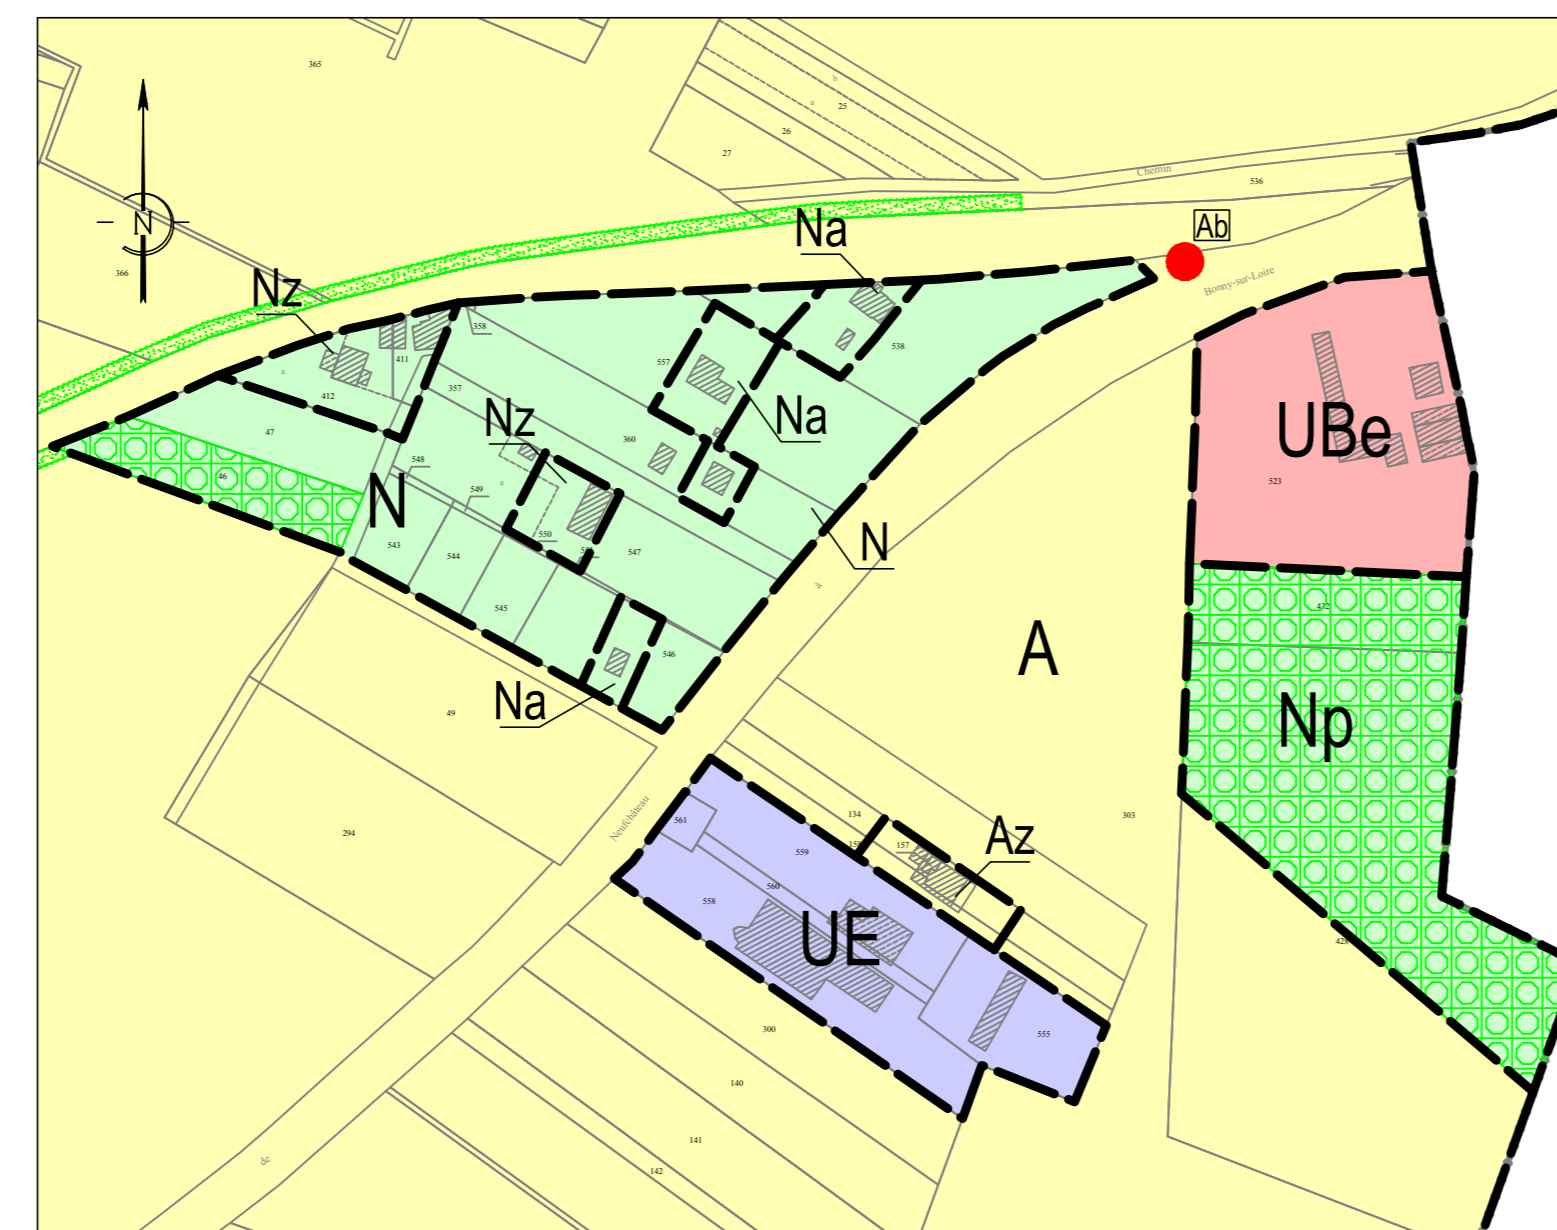

PLAN DE ZONAGE
Les Bruyères - La Bergerie - La Folie Merat

Echelle : 1/2500

Objet	Date
Approuvé le	23 mars 2017 par le Conseil Communautaire
Révisé le	
Modifié le	
Mis à jour le	

Légende :

UB	Zone UB	N	Zone N
UE	Zone UE		Espace boisé classé à conserver ou à créer
A	Zone A		Zone d'implantation obligatoire des constructions