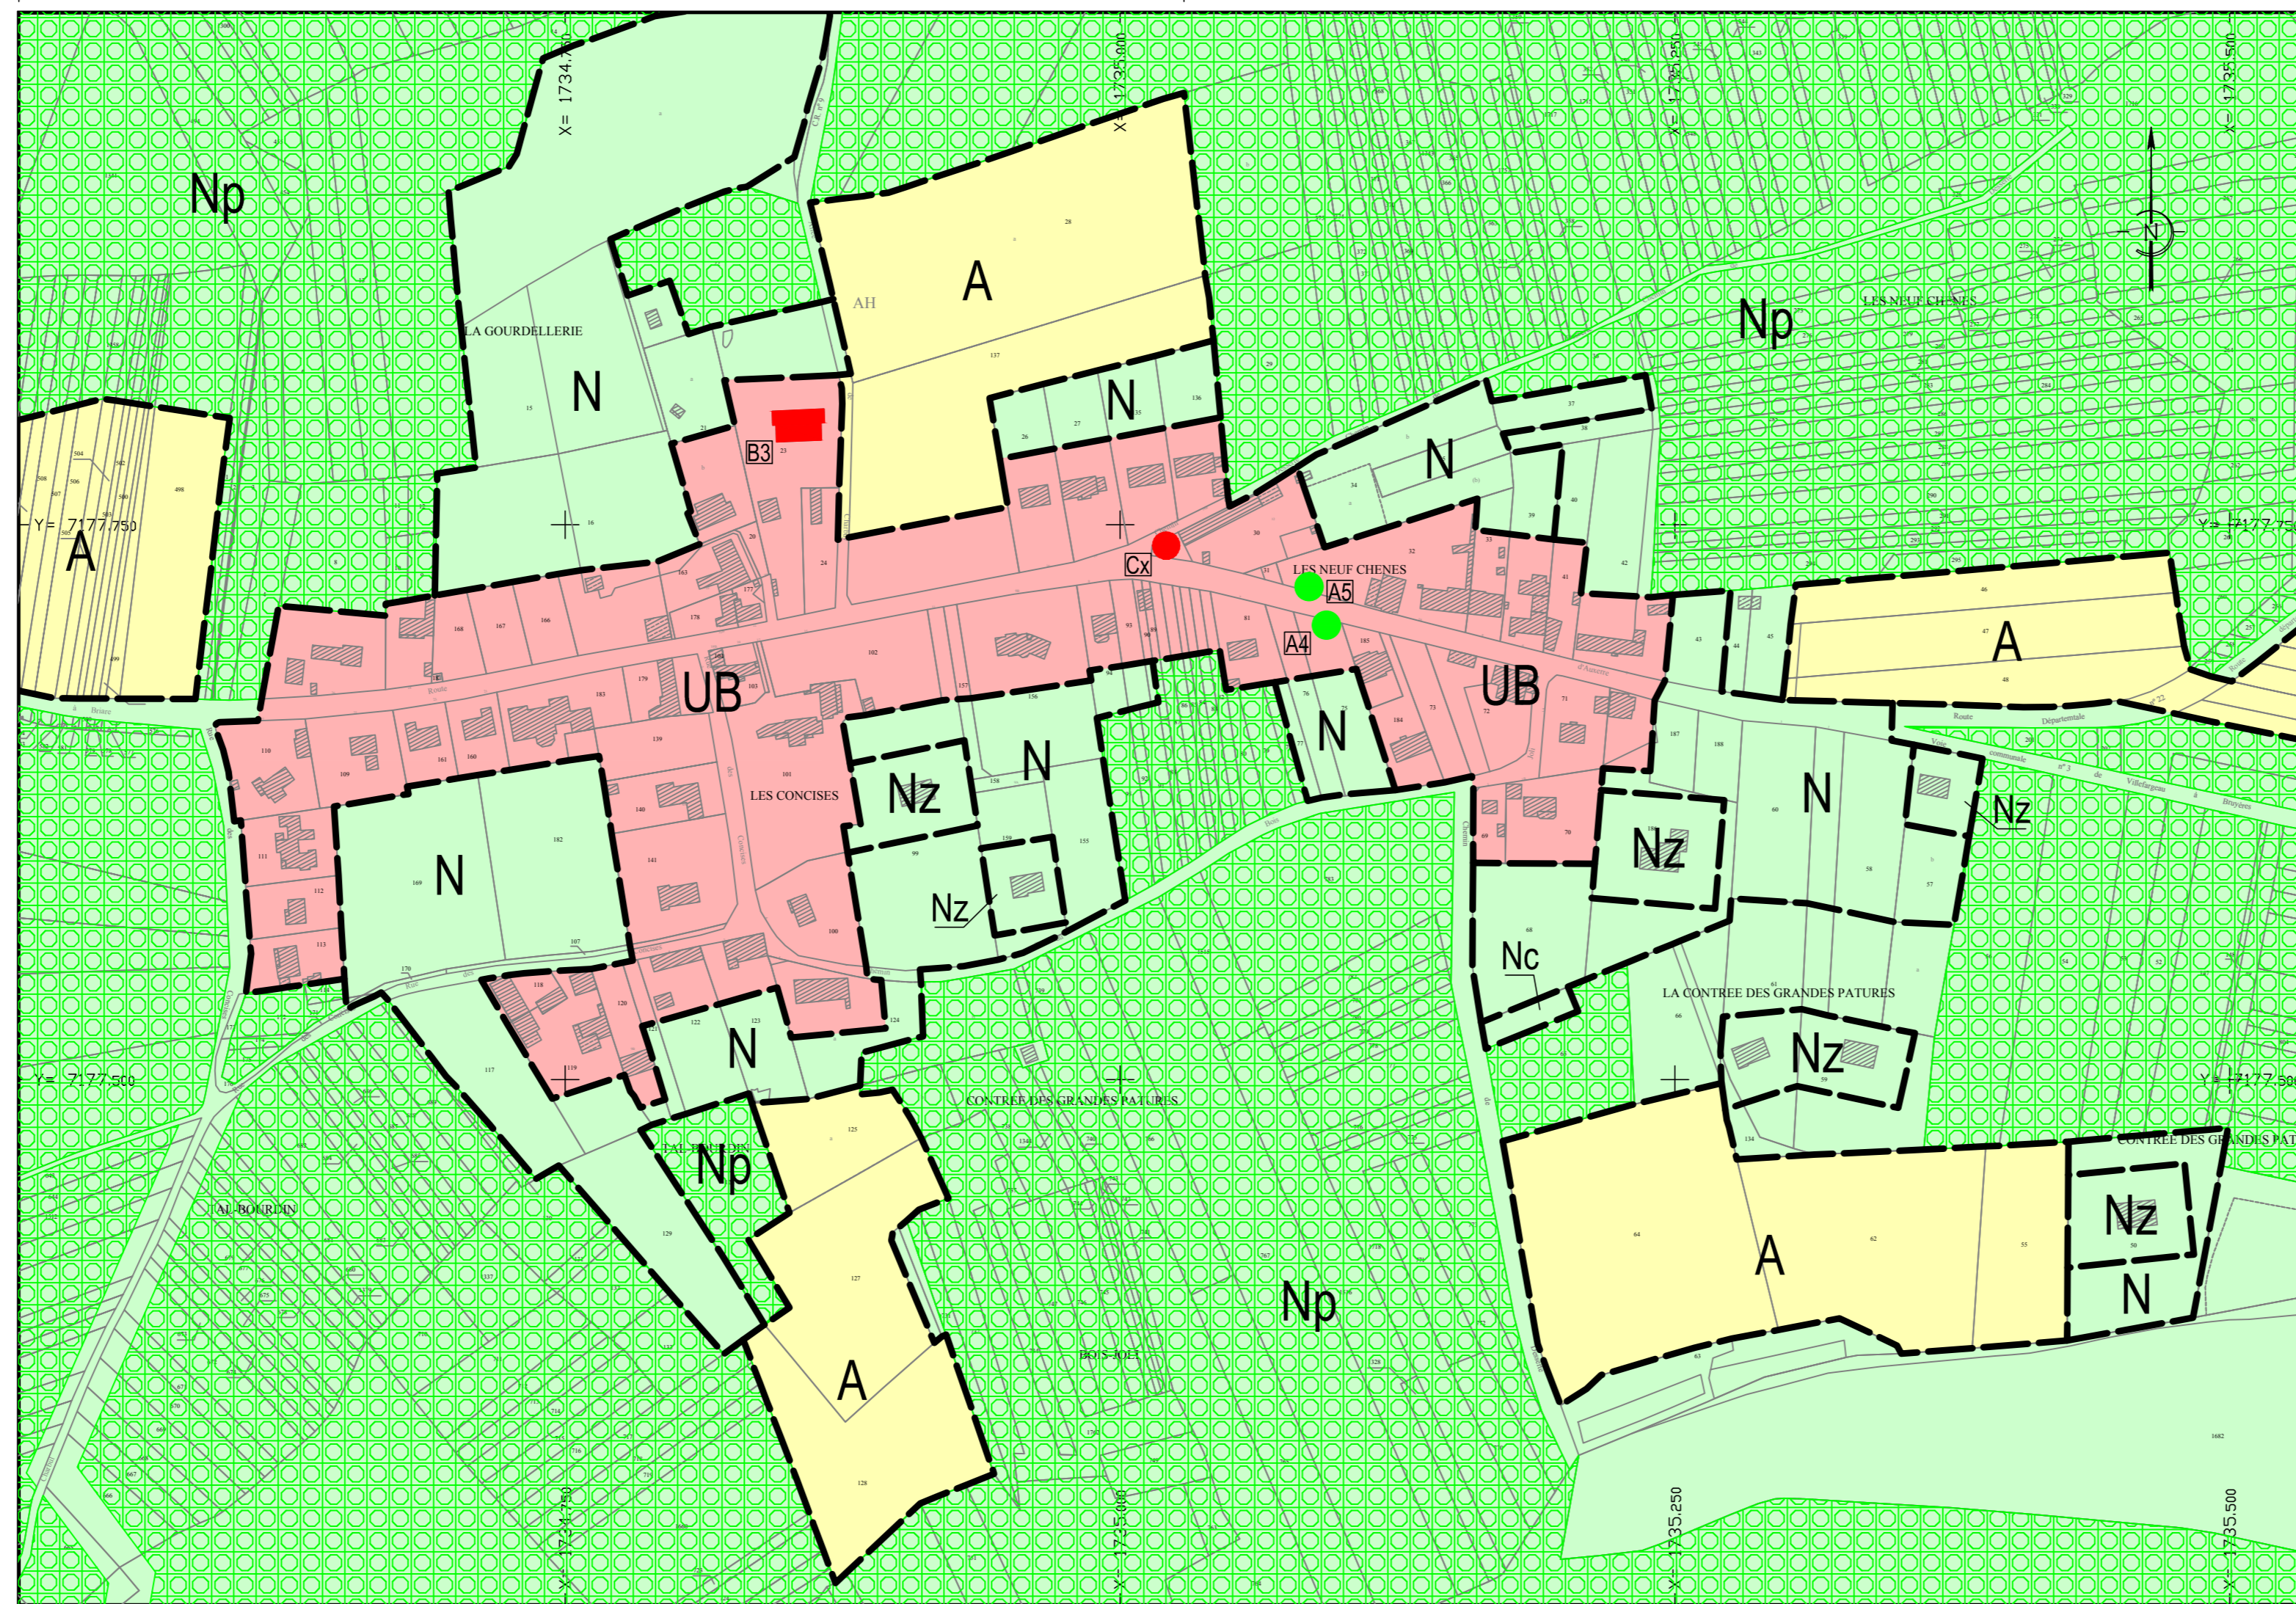

PLAN DE ZONAGE
Les Bruyères - La Bergerie - La Folie Merat

Echelle : 1/2500

Objet	Date
Approuvé le	23 mars 2017 par le Conseil Communautaire
Révisé le	
Modifié le	
Mis à jour le	

Légende :

UB	Zone UB	N	Zone N
UE	Zone UE		Espace boisé classé à conserver ou à créer
A	Zone A		Zone d'implantation obligatoire des constructions

Éléments du paysage à préserver

Patrimoine architectural :

- Bâti remarquable
- Bâtiment
- Élément architectural
- Croix
- Abri

Patrimoine naturel :

- Arbre **A**
- Haie